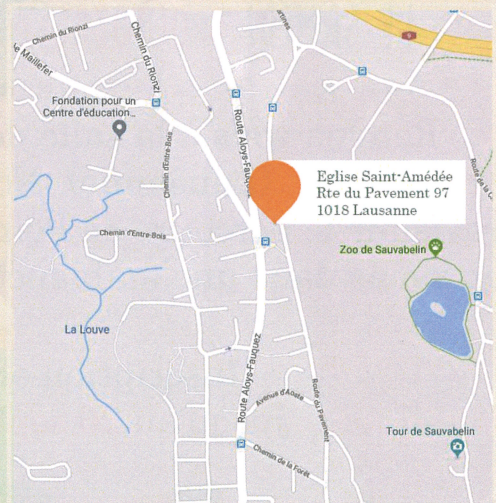

Programme

- 16h Accueil, goûter
16h30 Mot de bienvenue
Table ronde : « 15 ans d'accompagnement des migrants au Point d'Appui » avec les médiateurs d'hier et d'aujourd'hui, et Mme Anne-Catherine Menétrey-Savary.
18h Apéritif et partie officielle
19h Repas et animation
21h Musique et danse

Accès

Bus 3, 8 ou 22
Arrêt Bellevaux

Inscrivez-vous dès maintenant !

Point d'Appui
Rue Dr. César-Roux 8
1005 Lausanne
+41 21 331 57 20
pointdappuivd@gmail.com

LE POINT D'APPUI VOUS INVITE À FÊTER SES

15
ANS

LE SAMEDI 6 OCTOBRE 2018 À PARTIR DE 16H

Rendez-vous à la salle de paroisse de l'Église
St-Amédée (Lausanne). Nous aurons l'occasion de
revisiter le parcours de Point d'Appui et de partager
un repas dans une ambiance musicale chaleureuse !