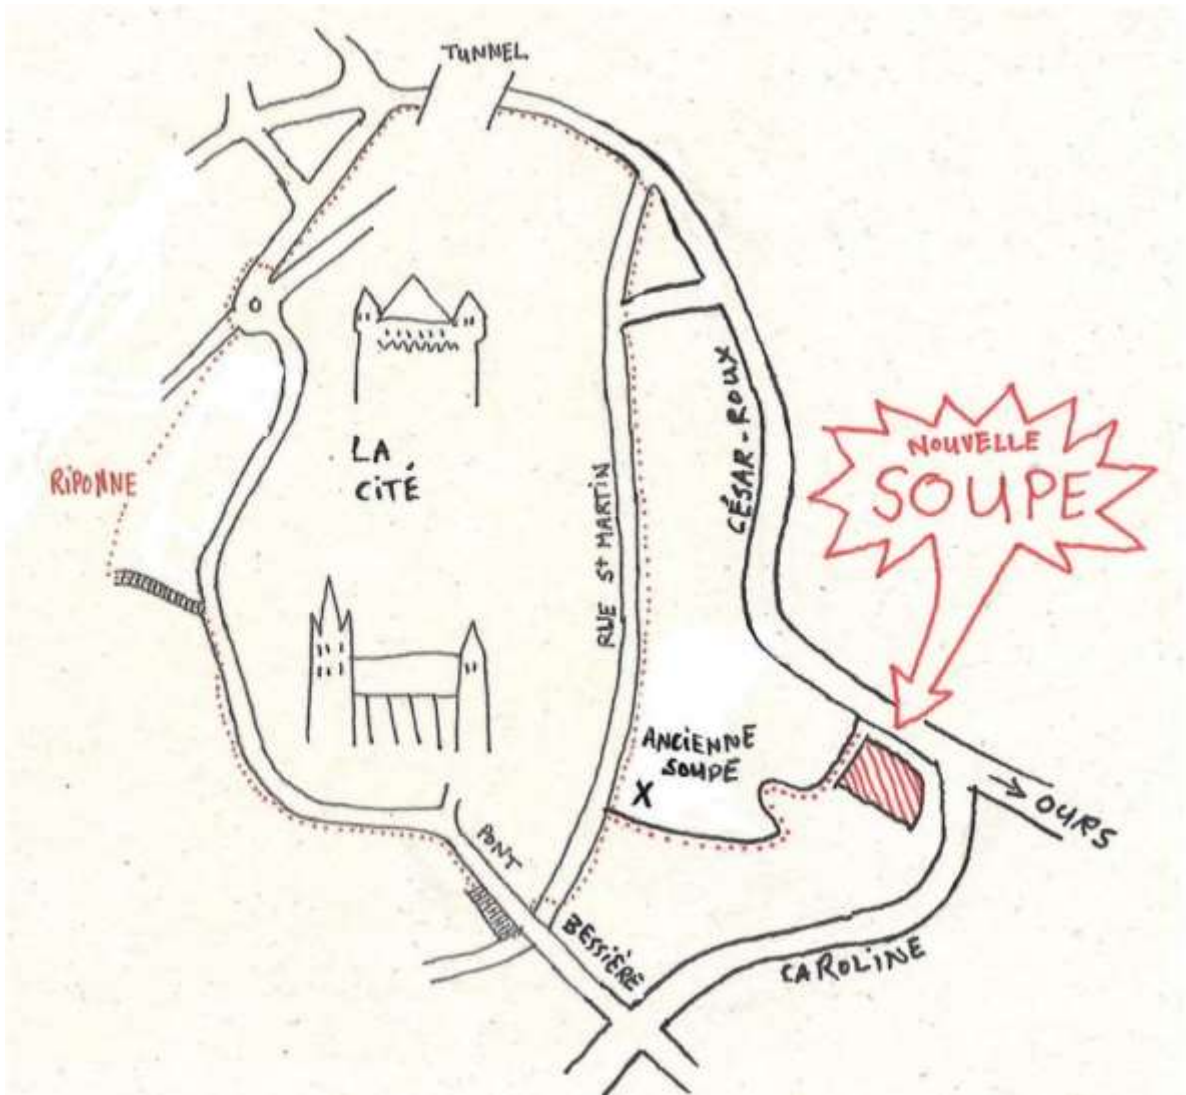

# LA SOUPE POPULAIRE

Est servie à la Promenade de la Solitude

**TOUS LES SOIRS 19H30-21H30**

Et les midis dès le 18 novembre

**MERCREDI 12H30-14H**

**VENDREDI 12H30-14H**

**DIMANCHE 12H30-14H**