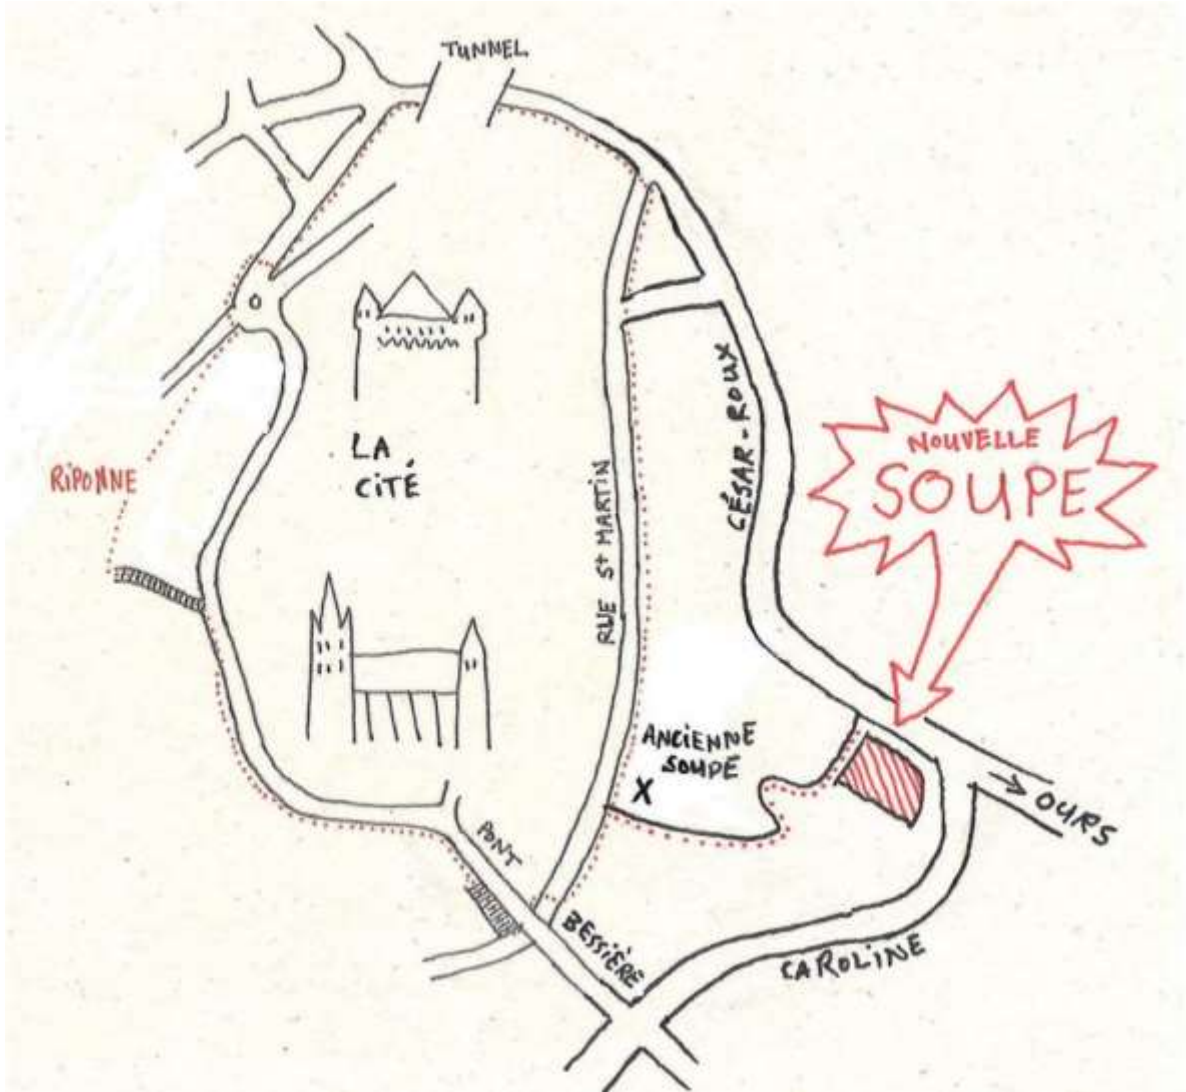

# LA SOUPE POPULAIRE

Est servie à la Promenade de la Solitude

**TOUS LES SOIRS 19H30-21H30**

Et les midis dès le 18 novembre

**MERCREDI 12H30-14H**

**VENDREDI 12H30-14H**

**DIMANCHE 12H30-14H**